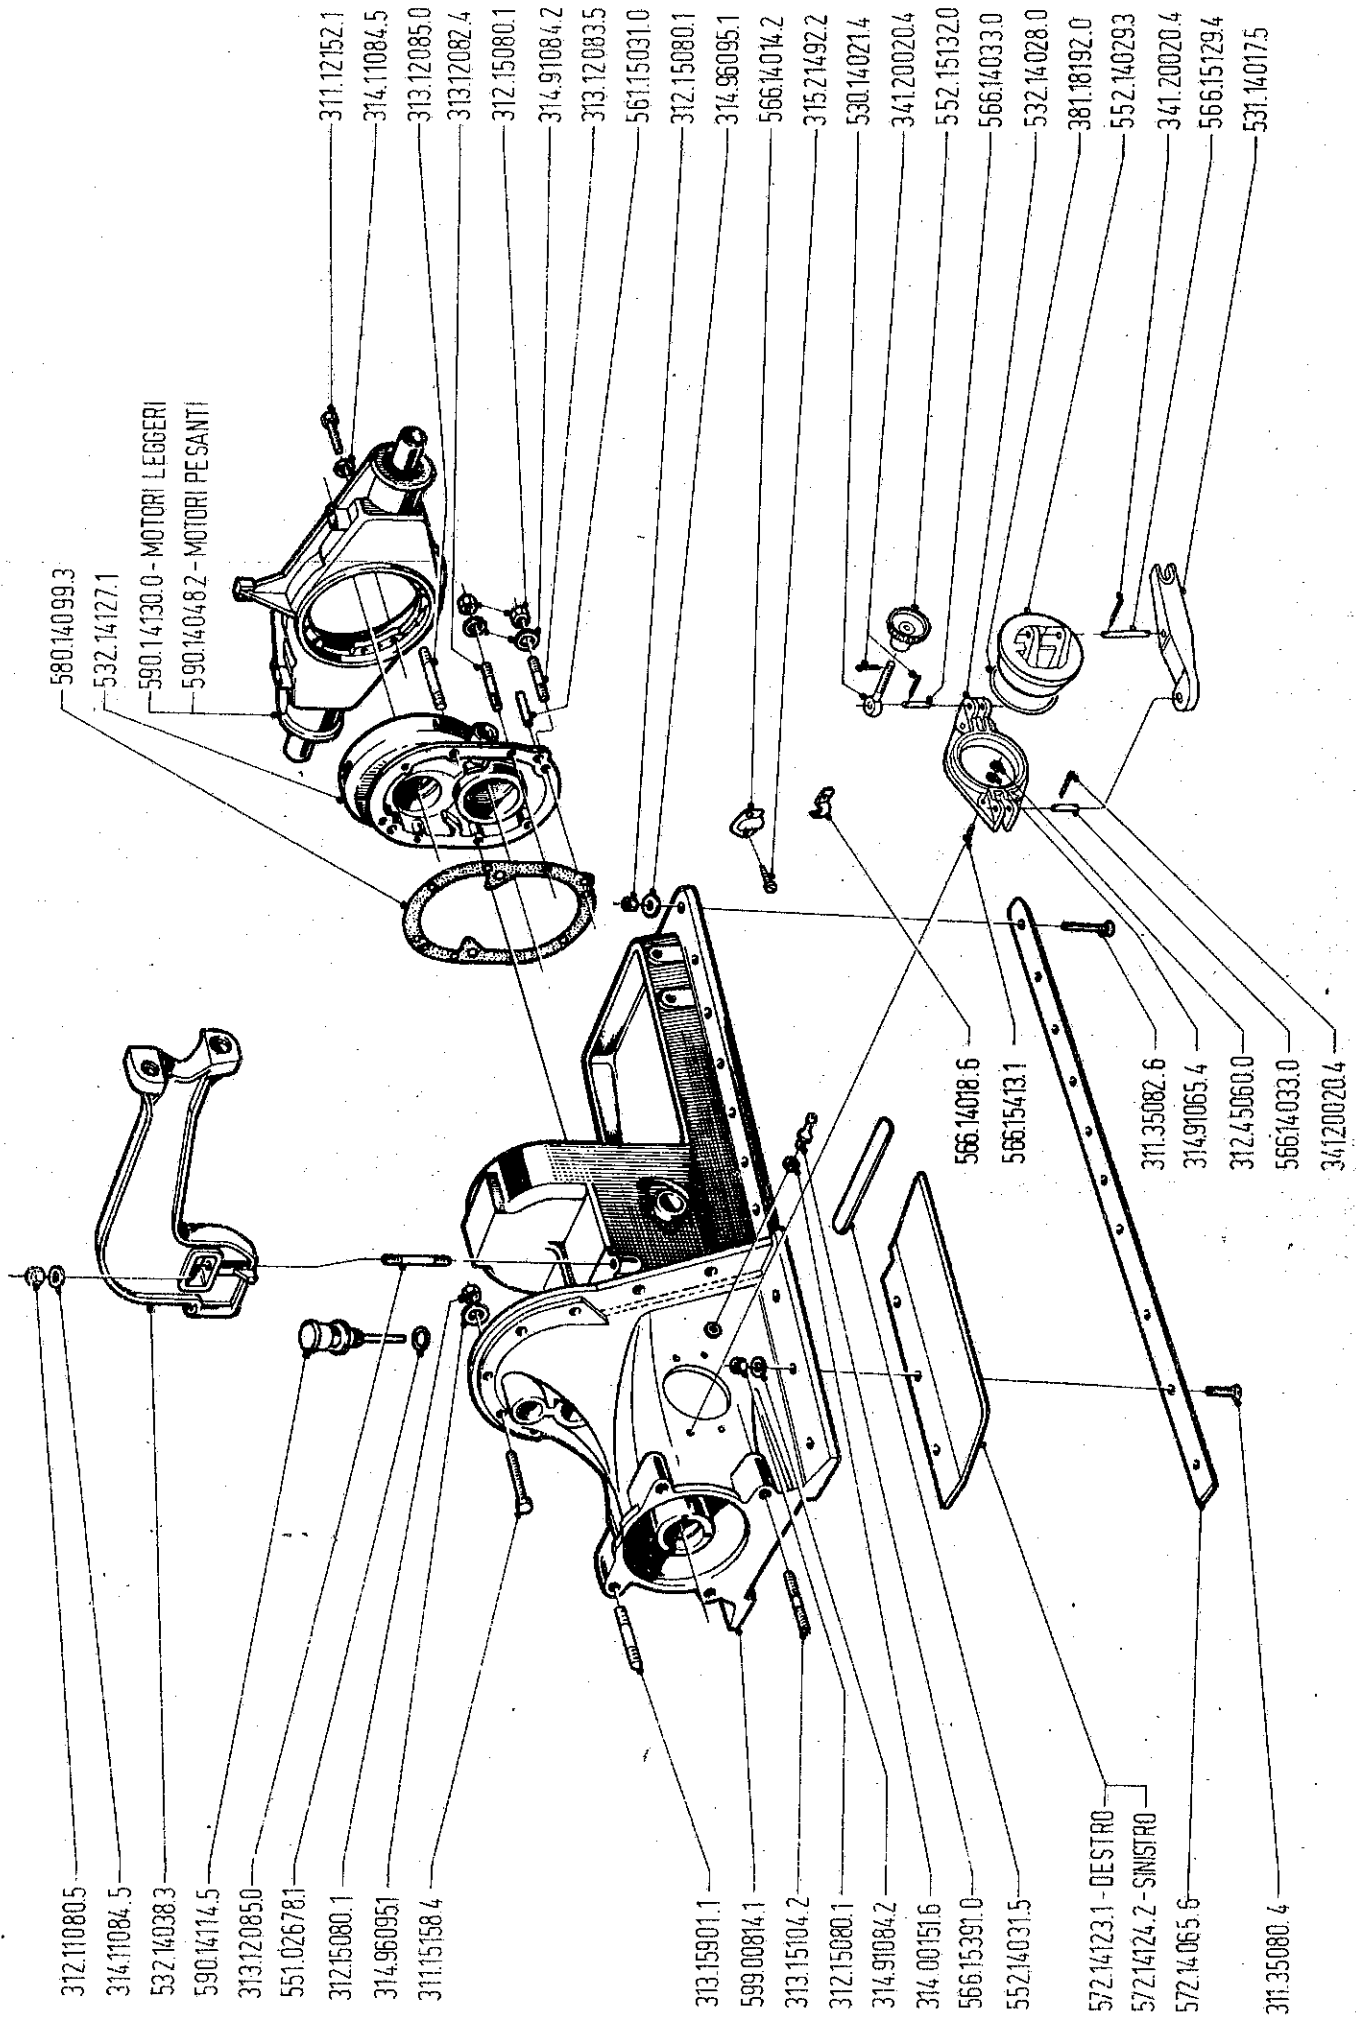

ASTOLDJET

JET/04

**Catalogo parti di ricambio
Catalogue of spare parts
Catalogue des pièces de rechange
Catálogo de los repuestos
Katalog der Ersatzteile**

USE
 311 35031
 CUT TO 16MM

20-50 595.10020.3
 21-49 595.10030.6
 22-48 595.10040.2
 23-47 595.10050.5
 24-46 595.10060.1
 25-45 595.10070.4
 26-44 595.10080.0
 27-43 595.10090.3
 28-42 595.10100.6
 29-41 595.10110.2
 30-40 595.10120.5
 31-39 595.10130.1
 32-38 595.10140.4
 33-37 595.10150.0
 34-36 595.10160.3
 35-35 595.10170.6
 36-34 595.10180.2
 37-33 595.10190.5

27-43E 592.14177.1

31-37E 592.14178.2

SEMILAVORATO - 563.14136.4

371.11251.2

382.13401.2

599.00806.0

311.12700.3

525.15006.5

312.41120.1

300.00061.0

312.41120.1

311.02088.3

314.10110.4

525.14137.4

311.12700.3

371.11252.3

590.14055.2
 312.16100.6
 314.81109.2
 590.14.051.5
 572.14.054.2
 590.14.050.4
 530.14.011.1