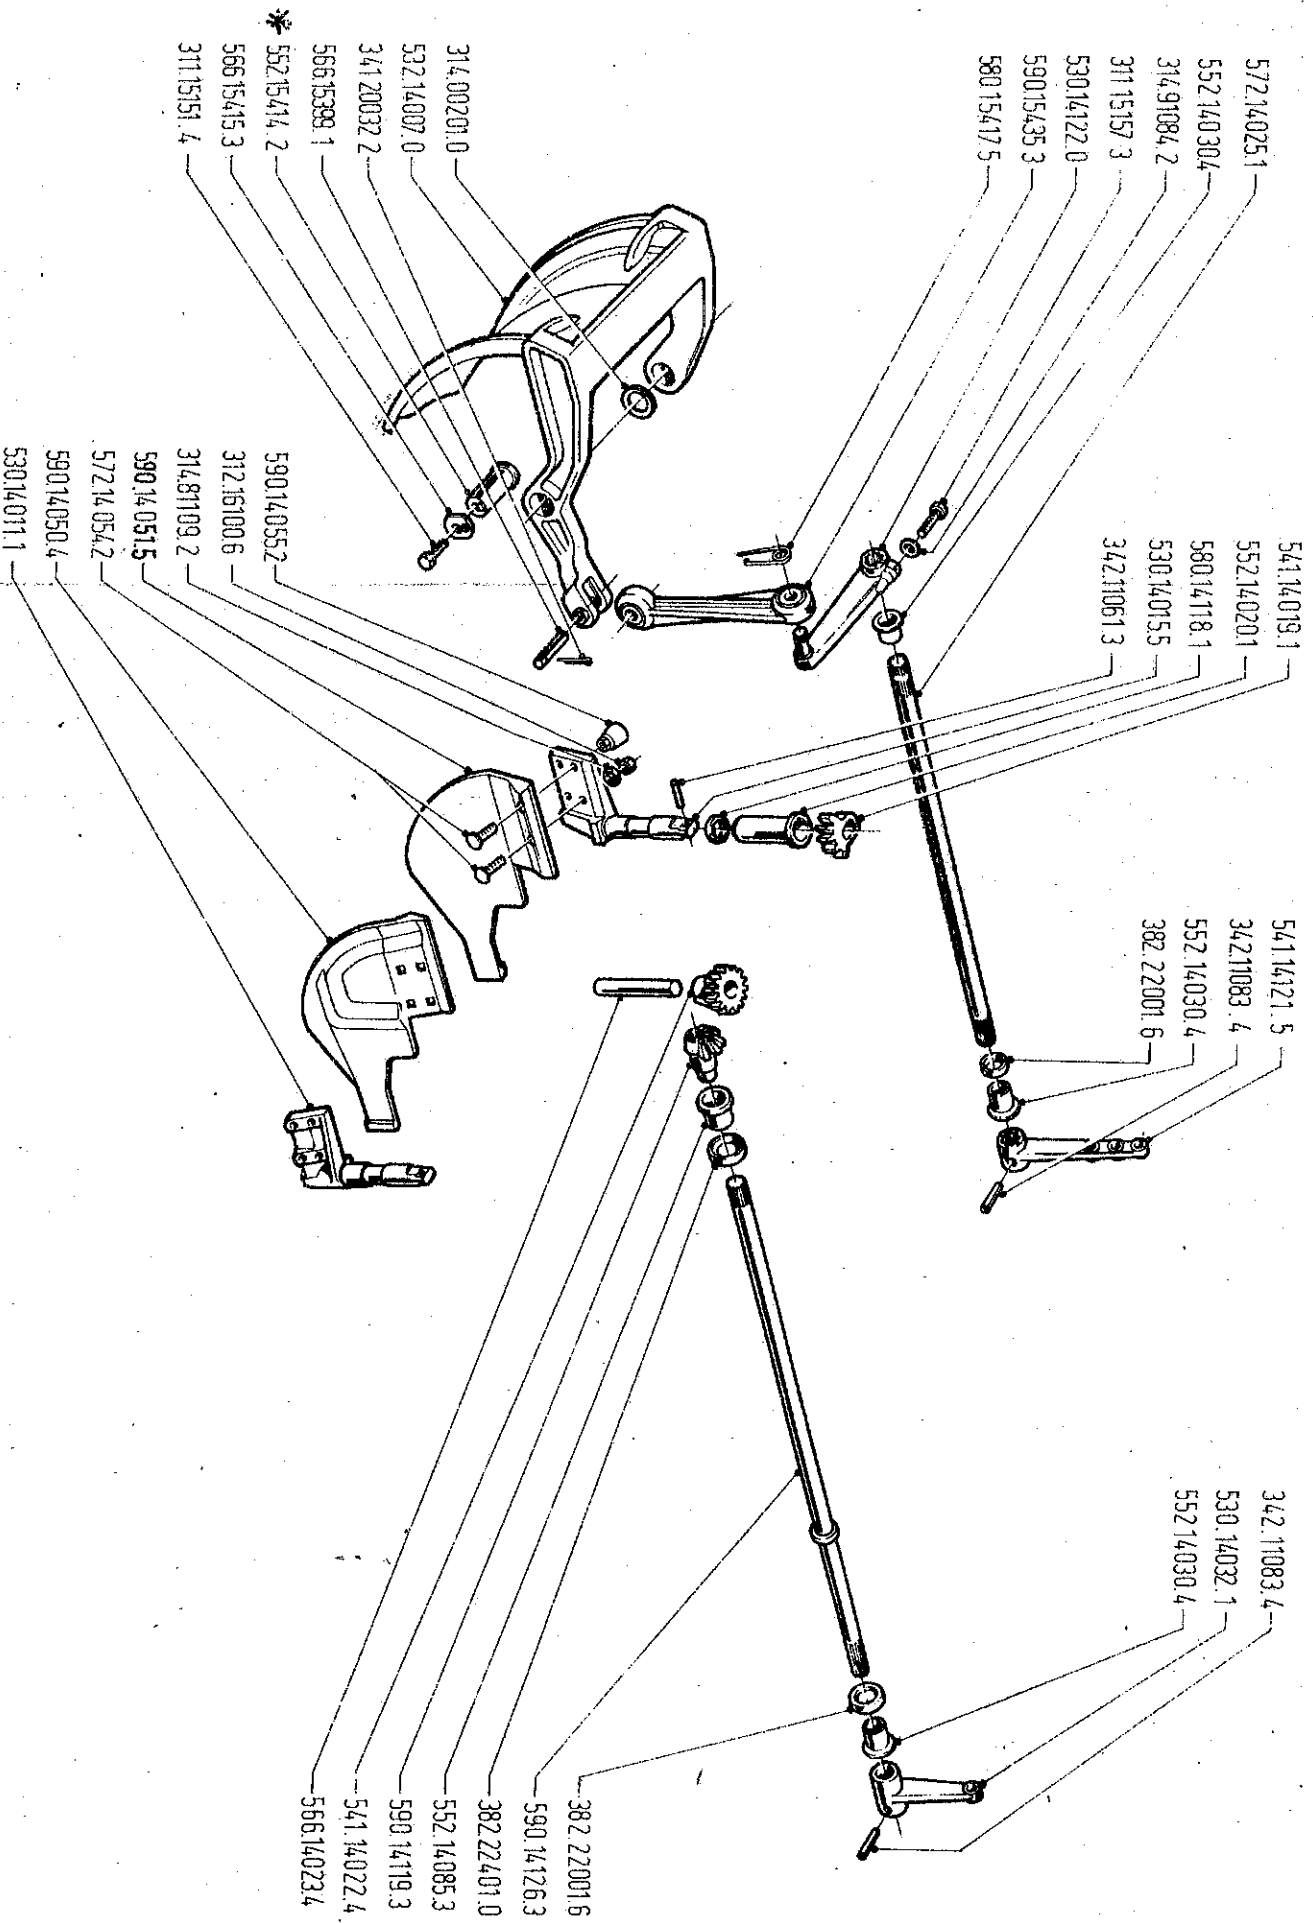

ASTOLDJET

JET/04

**Catalogo parti di ricambio
Catalogue of spare parts
Catalogue des pièces de rechange
Catálogo de los repuestos
Katalog der Ersatzteile**

USE
 311 35031
 CUT TO 16MM

20-50 595.10020.3
 21-49 595.10030.6
 22-48 595.10040.2
 23-47 595.10050.5
 24-46 595.10060.1
 25-45 595.10070.4
 26-44 595.10080.0
 27-43 595.10090.3
 28-42 595.10100.6
 29-41 595.10110.2
 30-40 595.10120.5
 31-39 595.10130.1
 32-38 595.10140.4
 33-37 595.10150.0
 34-36 595.10160.3
 35-35 595.10170.6
 36-34 595.10180.2
 37-33 595.10190.5

27-43E 592.14177.1

31-37E 592.14178.2

SEMILAVORATO - 563.14136.4

371.11251.2

382.13401.2

599.00806.0

311.12700.3

525.15006.5

312.41120.1

300.00061.0

312.41120.1

311.02088.3

314.10110.4

525.14137.4

311.12700.3

371.11252.3

565.14092.5

372.16200.0

572.14025.1
 552.14030.4
 314.91084.2
 311.15157.3
 530.14122.0
 590.15435.3
 580.15417.5

541.14019.1
 552.14020.1
 580.14118.1
 530.14015.5
 342.11061.3

541.14121.5
 342.11083.4
 552.14030.4
 382.22001.6