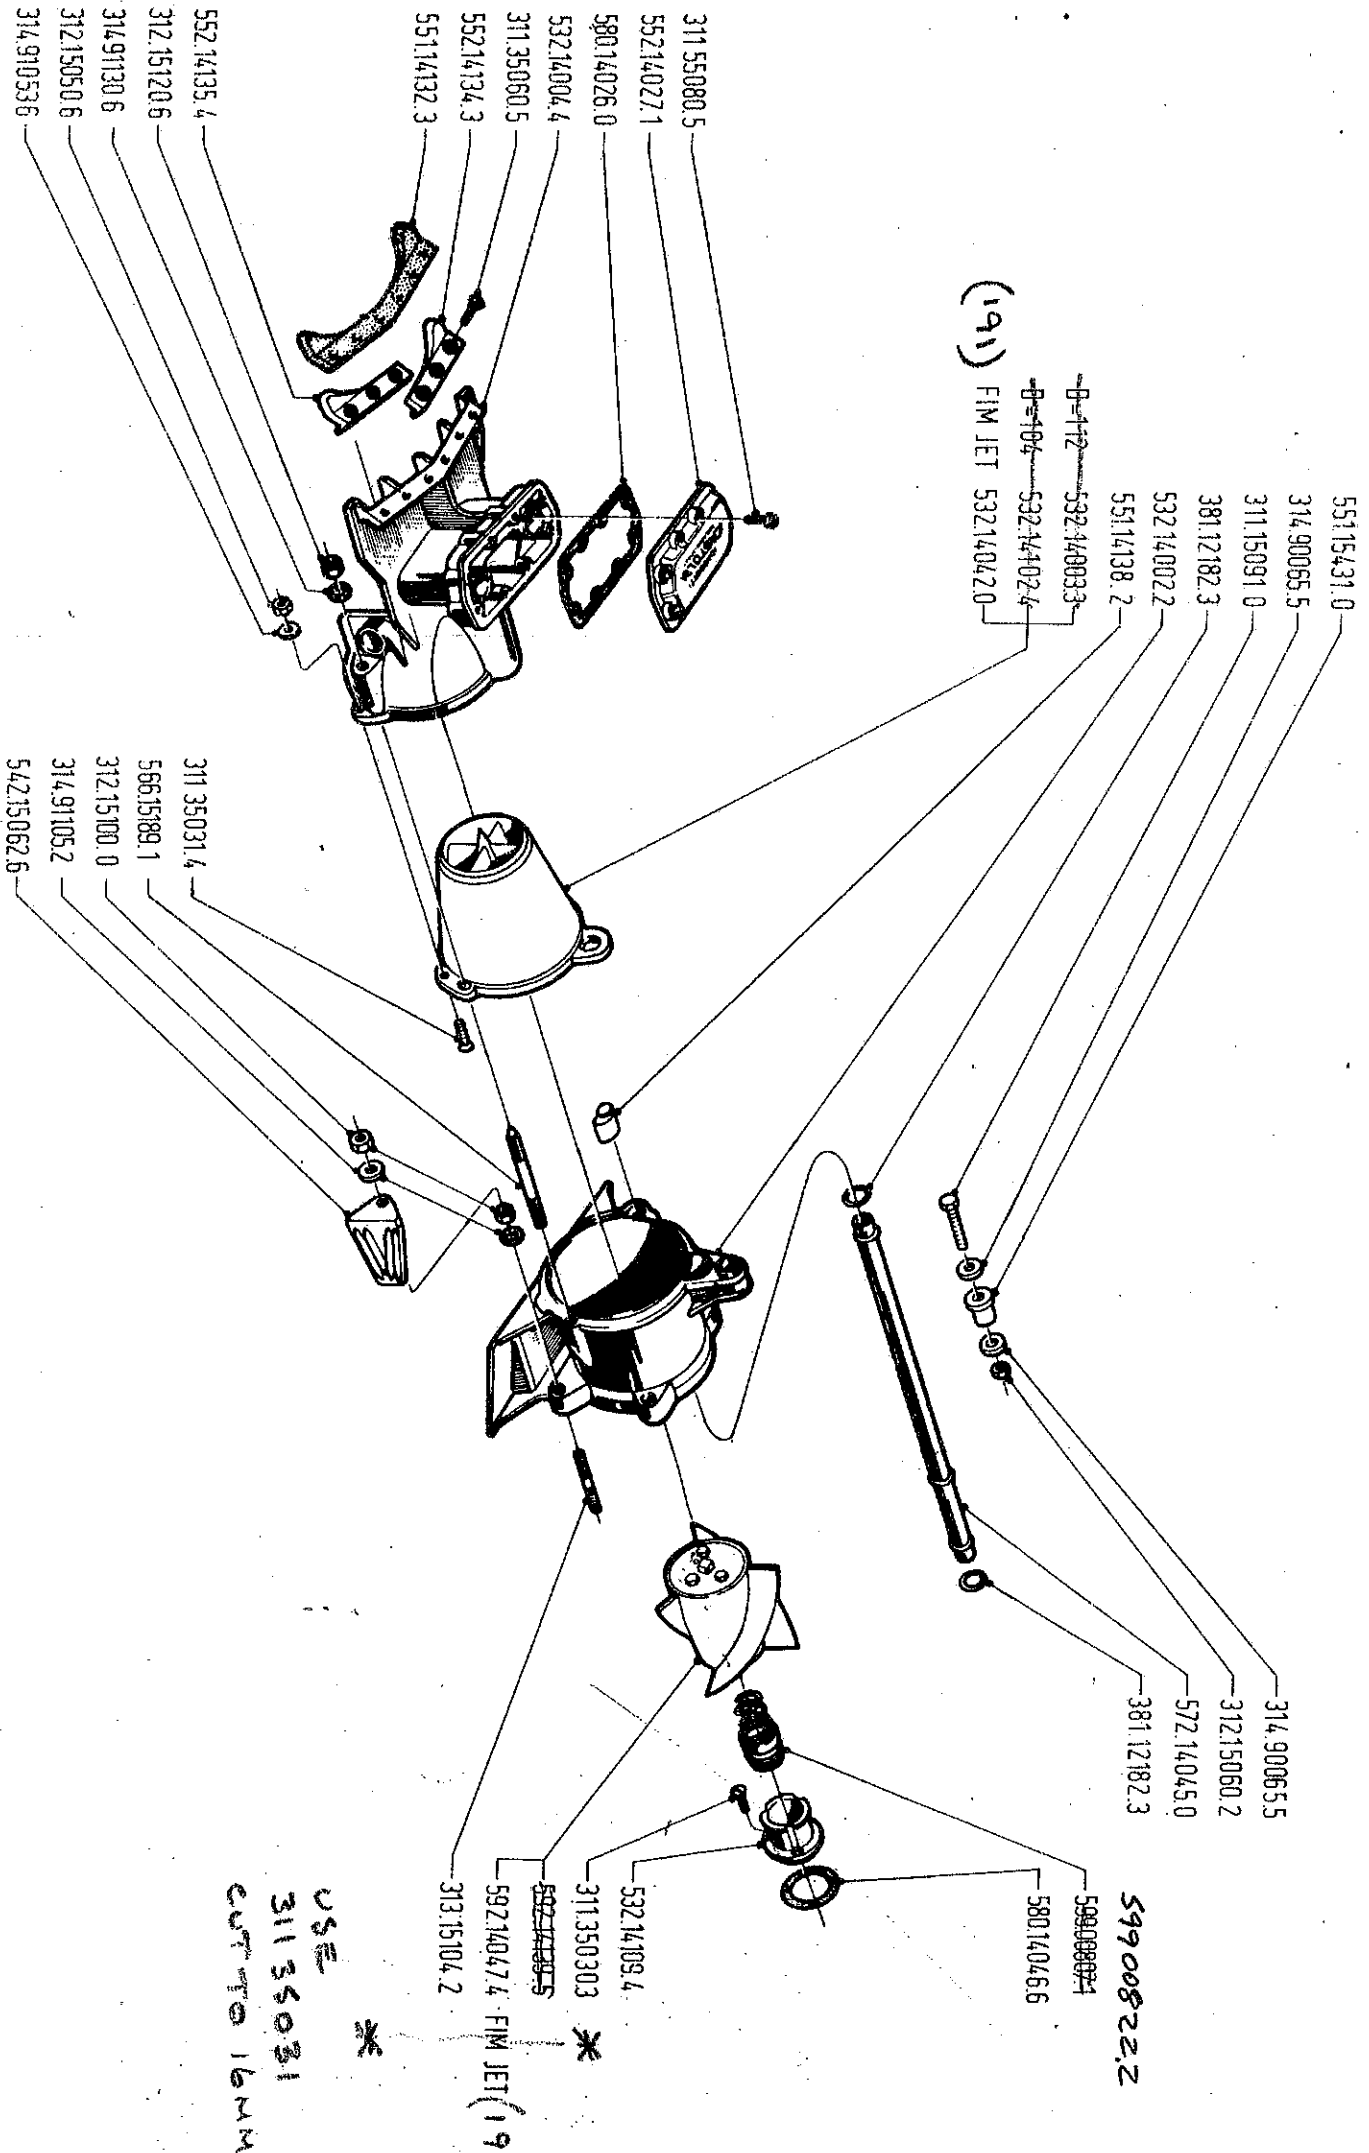

ASTOLDJET

JET/04

**Catalogo parti di ricambio
Catalogue of spare parts
Catalogue des pièces de rechange
Catálogo de los repuestos
Katalog der Ersatzteile**

USE
 311 35031
 CUT TO 16MM

20-50 595.10020.3
 21-49 595.10030.6
 22-48 595.10040.2
 23-47 595.10050.5
 24-46 595.10060.1
 25-45 595.10070.4
 26-44 595.10080.0
 27-43 595.10090.3
 28-42 595.10100.6
 29-41 595.10110.2
 30-40 595.10120.5
 31-39 595.10130.1
 32-38 595.10140.4
 33-37 595.10150.0
 34-36 595.10160.3
 35-35 595.10170.6
 36-34 595.10180.2
 37-33 595.10190.5

27-43E 592.14177.1

31-37E 592.14178.2

SEMILAVORATO - 563.14136.4

371.11251.2

382.13401.2

599.00806.0

311.12700.3

525.15006.5

312.41120.1

300.00061.0

312.41120.1

311.02088.3

314.10110.4

525.14137.4

311.12700.3

371.11252.3

590.14055.2
 312.16100.6
 314.81109.2
 590.14.051.5
 572.14.054.2
 590.14.050.4
 530.14.011.1